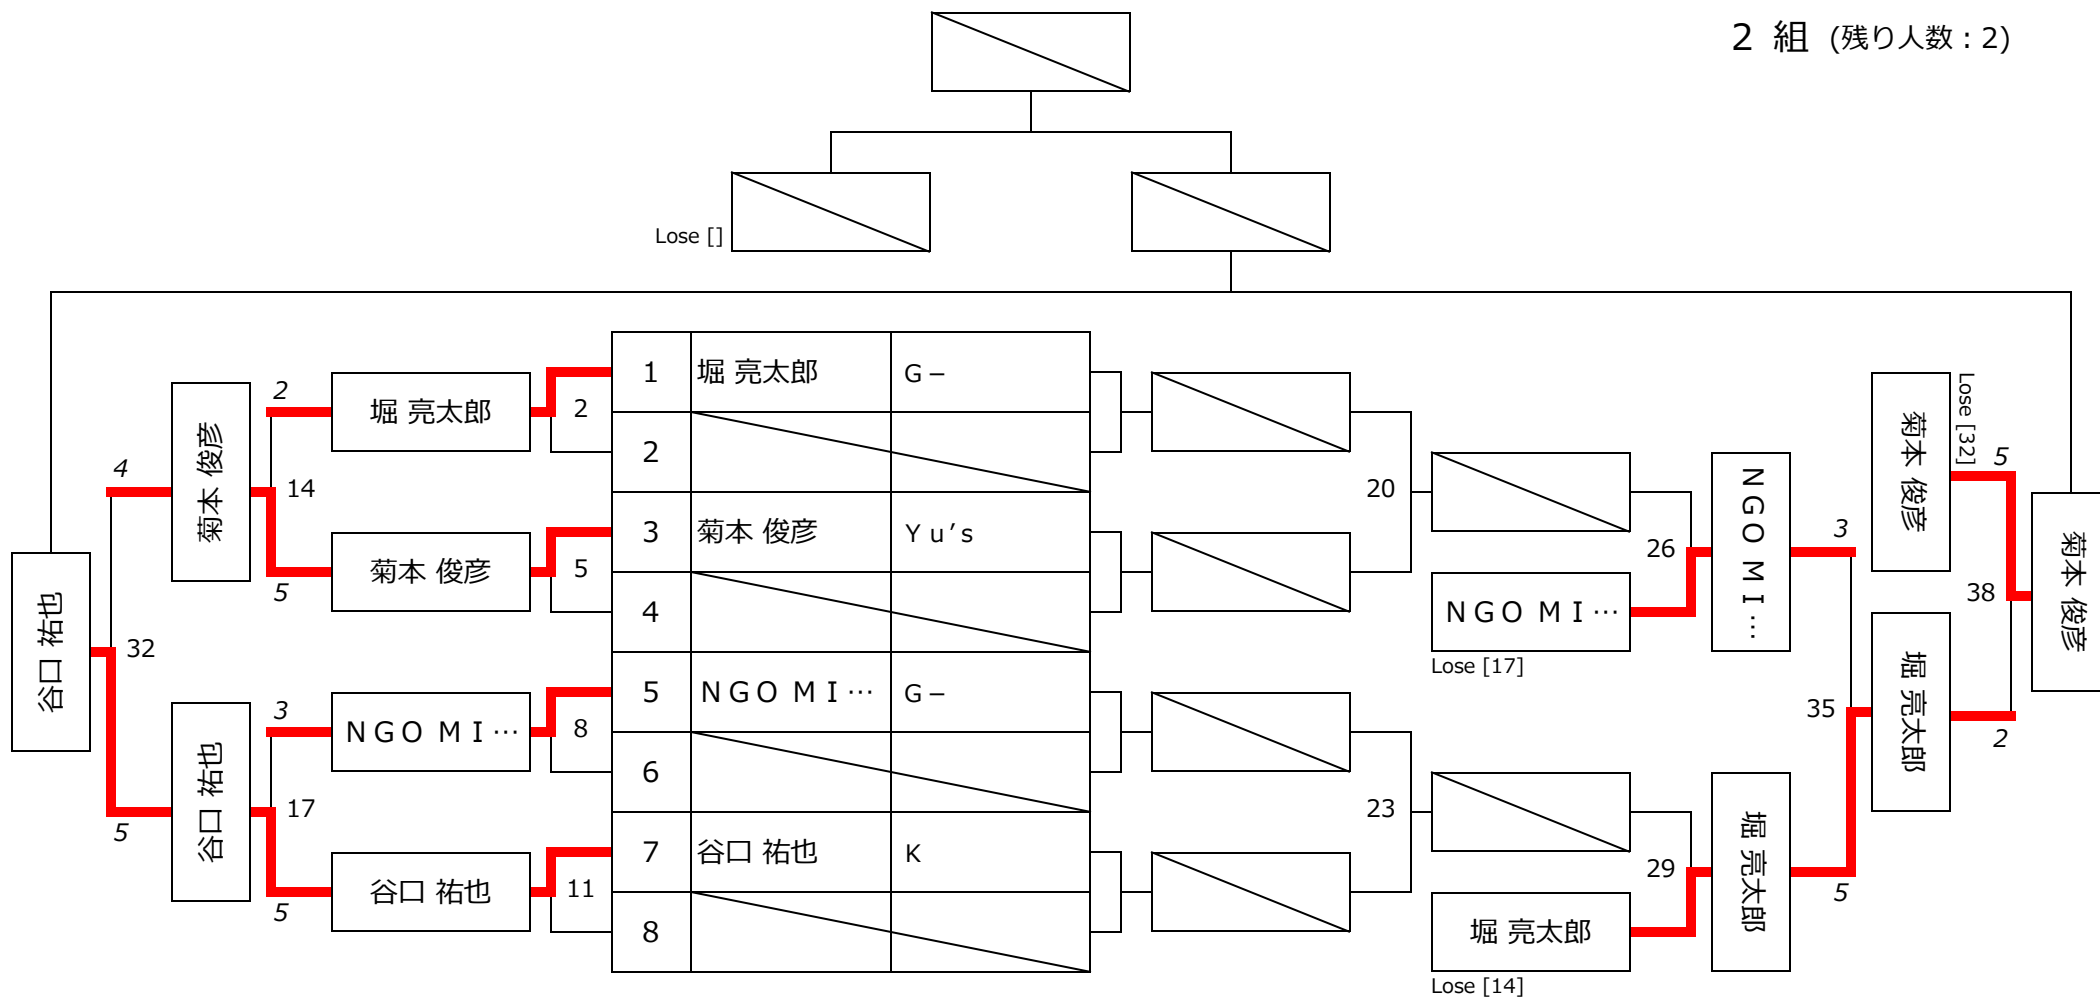

# 第31期 球聖戦 C級戦

1 組 (残り人数：2)

<< 勝者 BRACKET >>

<< 敗者 BRACKET >>

# 第31期 球聖戦 C級戦

2組 (残り人数：2)

<< 勝者 BRACKET >>

<< 敗者 BRACKET >>

# 第31期 球聖戦 C級戦

3組 (残り人数：2)

<< 勝者 BRACKET >>

<< 敗者 BRACKET >>