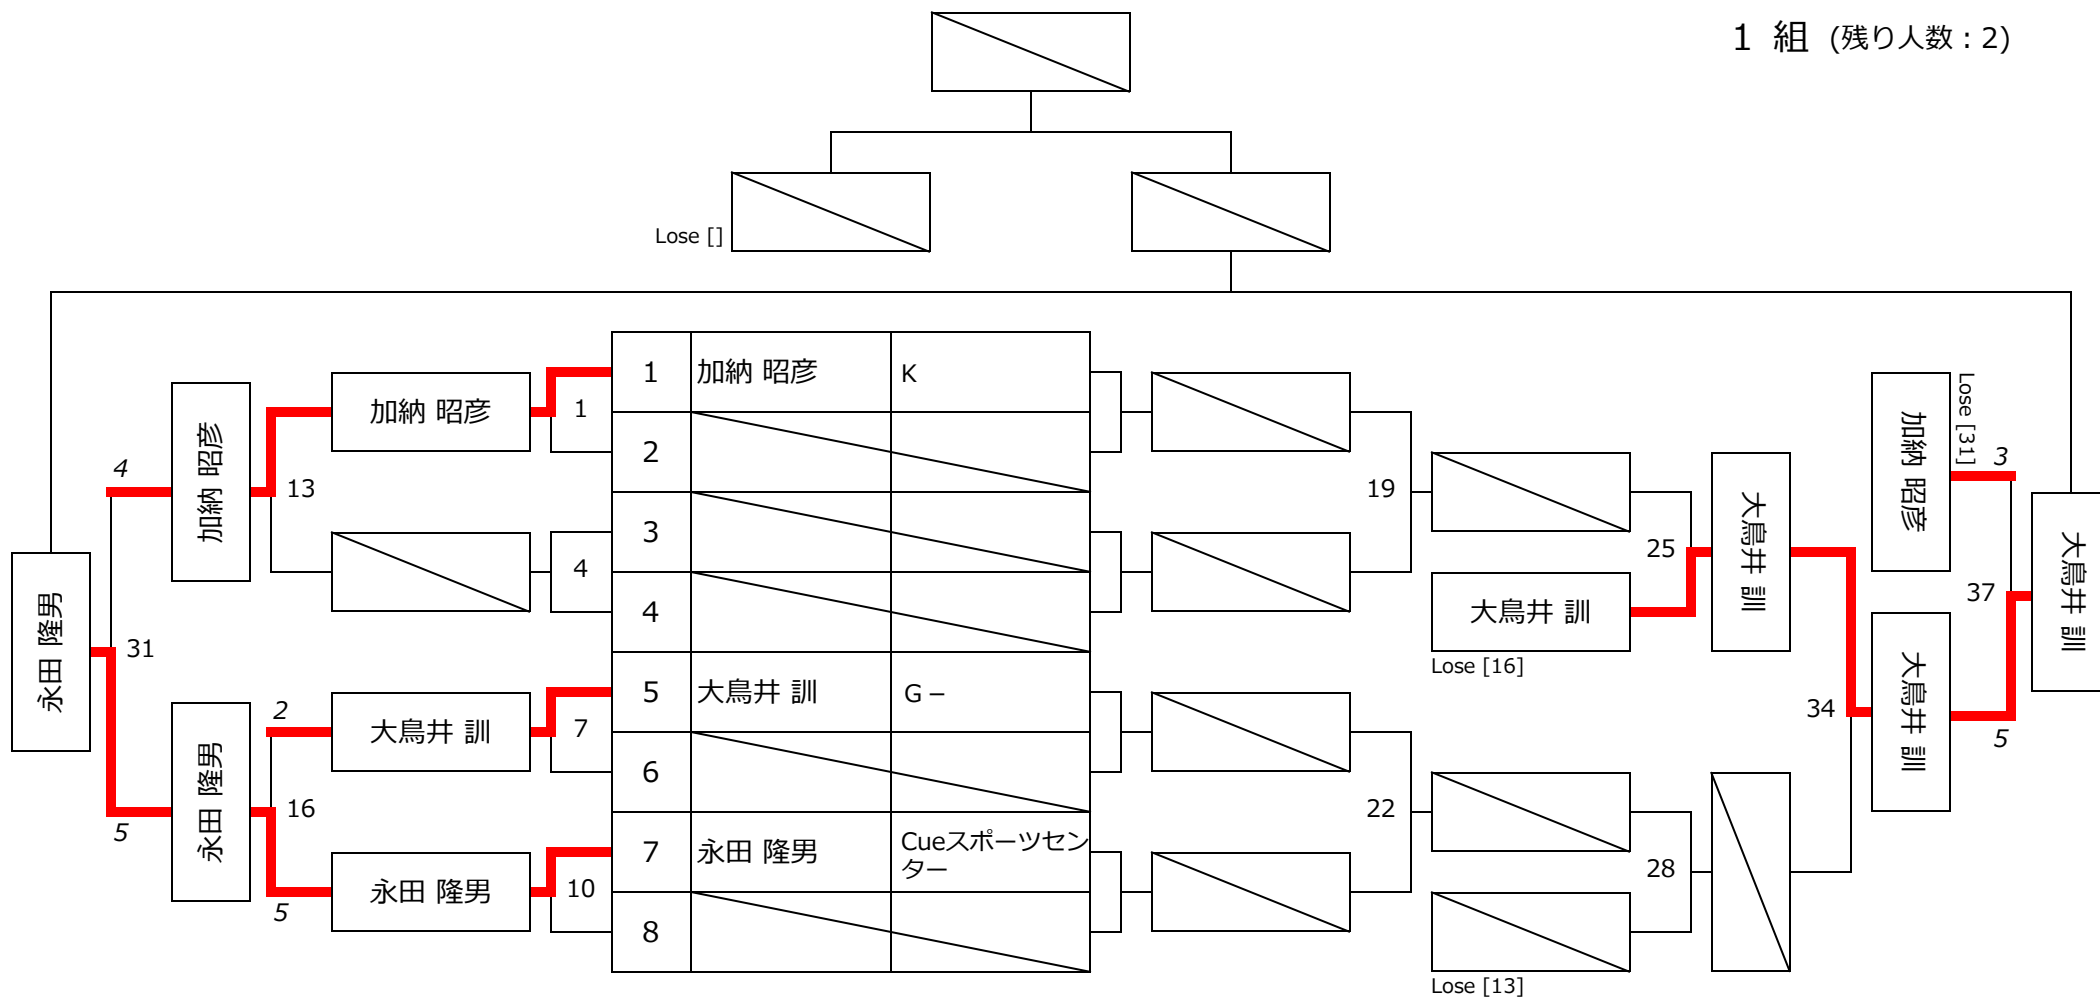

# 第31期 球聖戦 C級戦

1 組 (残り人数：2)

<< 勝者 BRACKET >>

<< 敗者 BRACKET >>

# 第31期 球聖戦 C級戦

2組 (残り人数：2)

<< 勝者 BRACKET >>

<< 敗者 BRACKET >>

# 第31期 球聖戦 C級戦

3組 (残り人数：2)

<< 勝者 BRACKET >>

<< 敗者 BRACKET >>