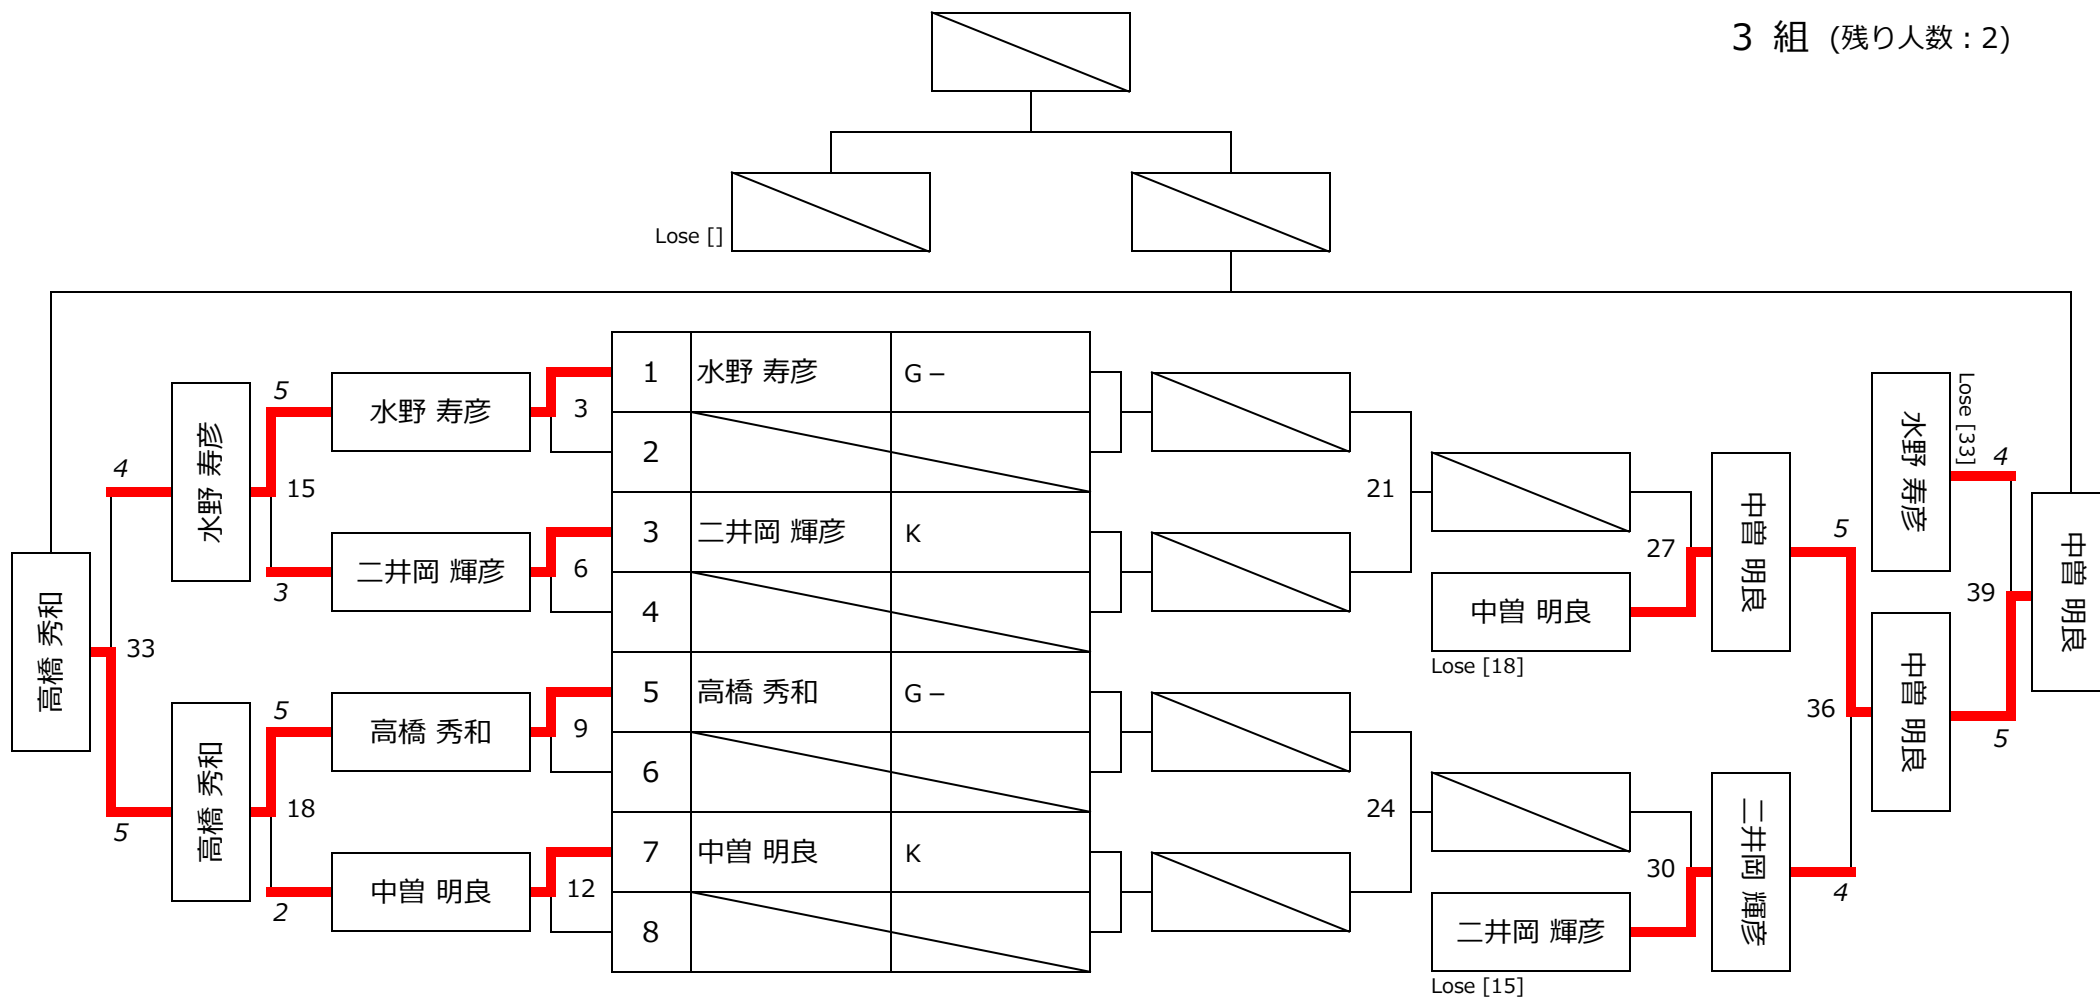

第31期 球聖戦 C級戦

3組 (残り人数：2)

<< 勝者 BRACKET >>

<< 敗者 BRACKET >>