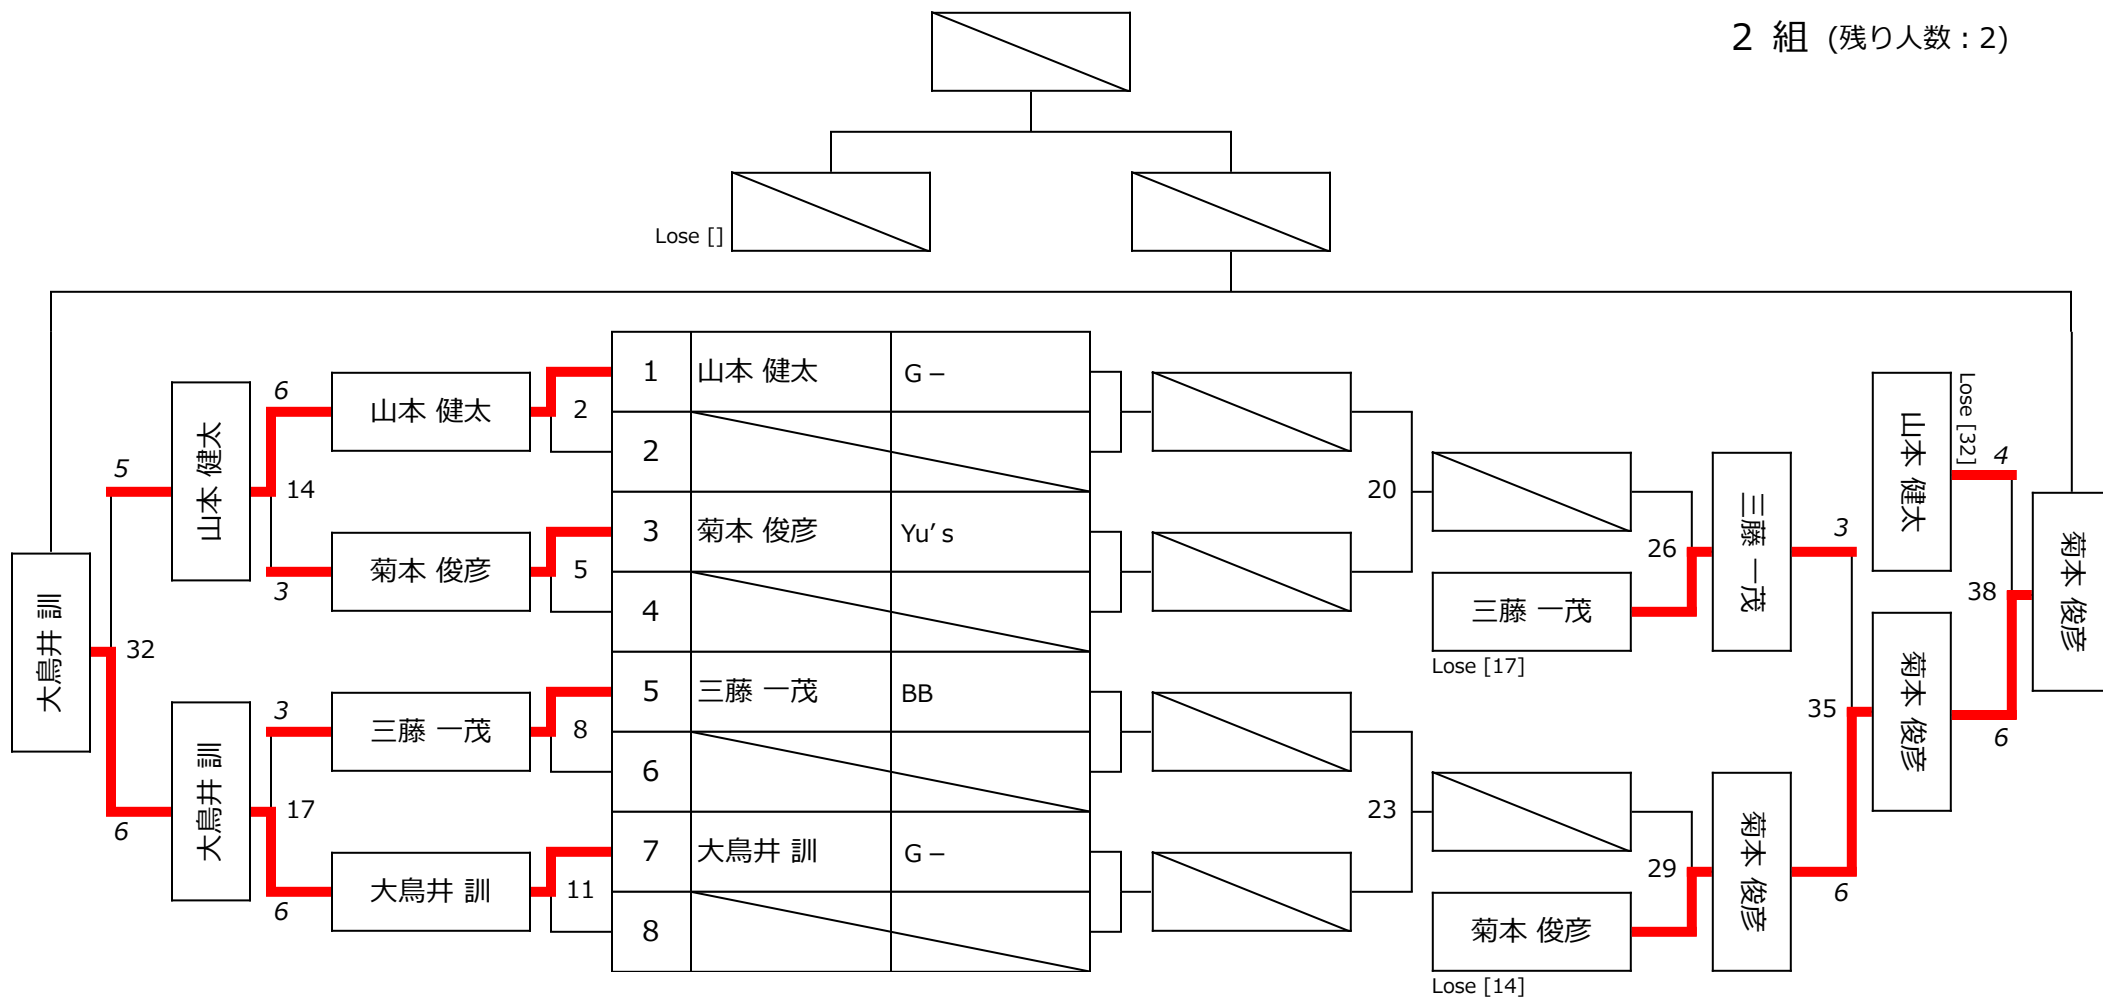

# 第32期 球聖戦C級戦

1 組 (残り人数：2)

<< 勝者 BRACKET >>

<< 敗者 BRACKET >>

# 第32期 球聖戦C級戦

2組 (残り人数：2)

<< 勝者 BRACKET >>

<< 敗者 BRACKET >>