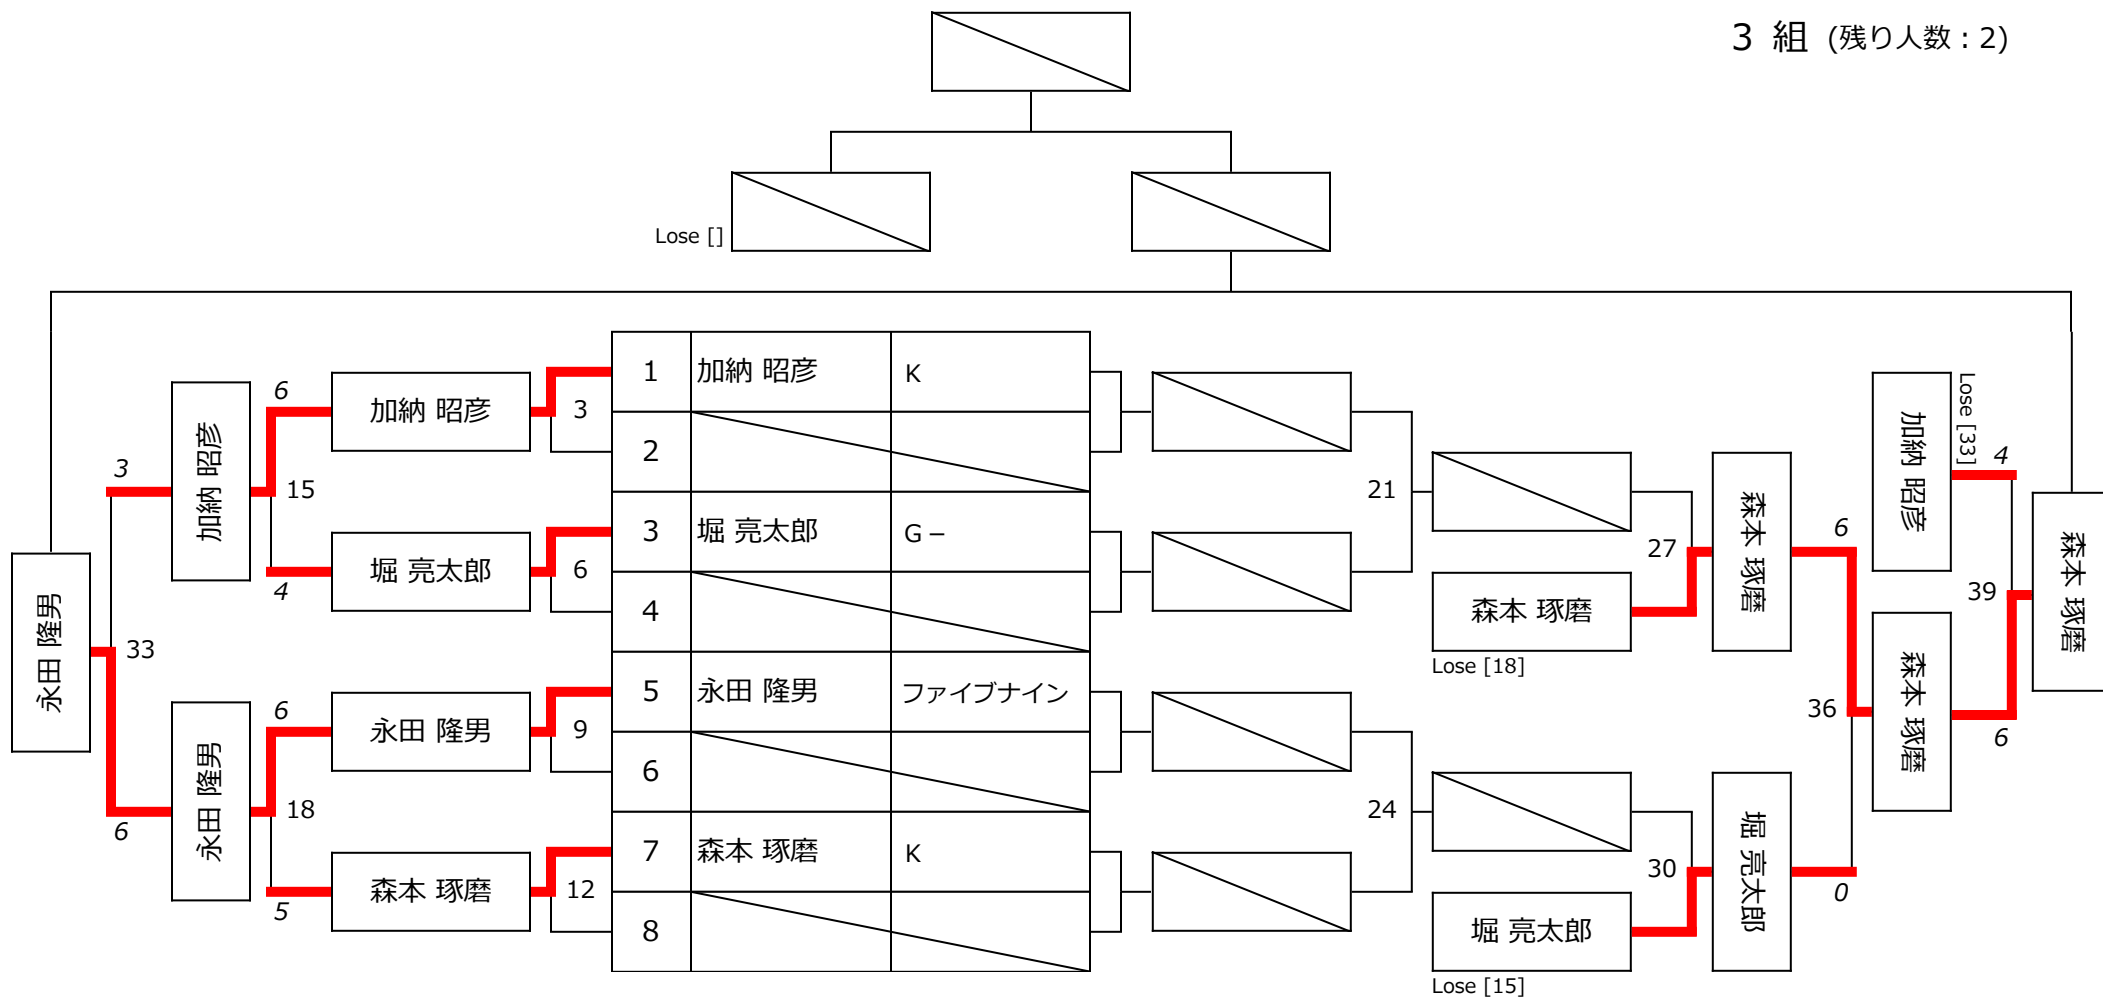

第32期 球聖戦C級戦

3組 (残り人数：2)

<< 勝者 BRACKET >>

<< 敗者 BRACKET >>