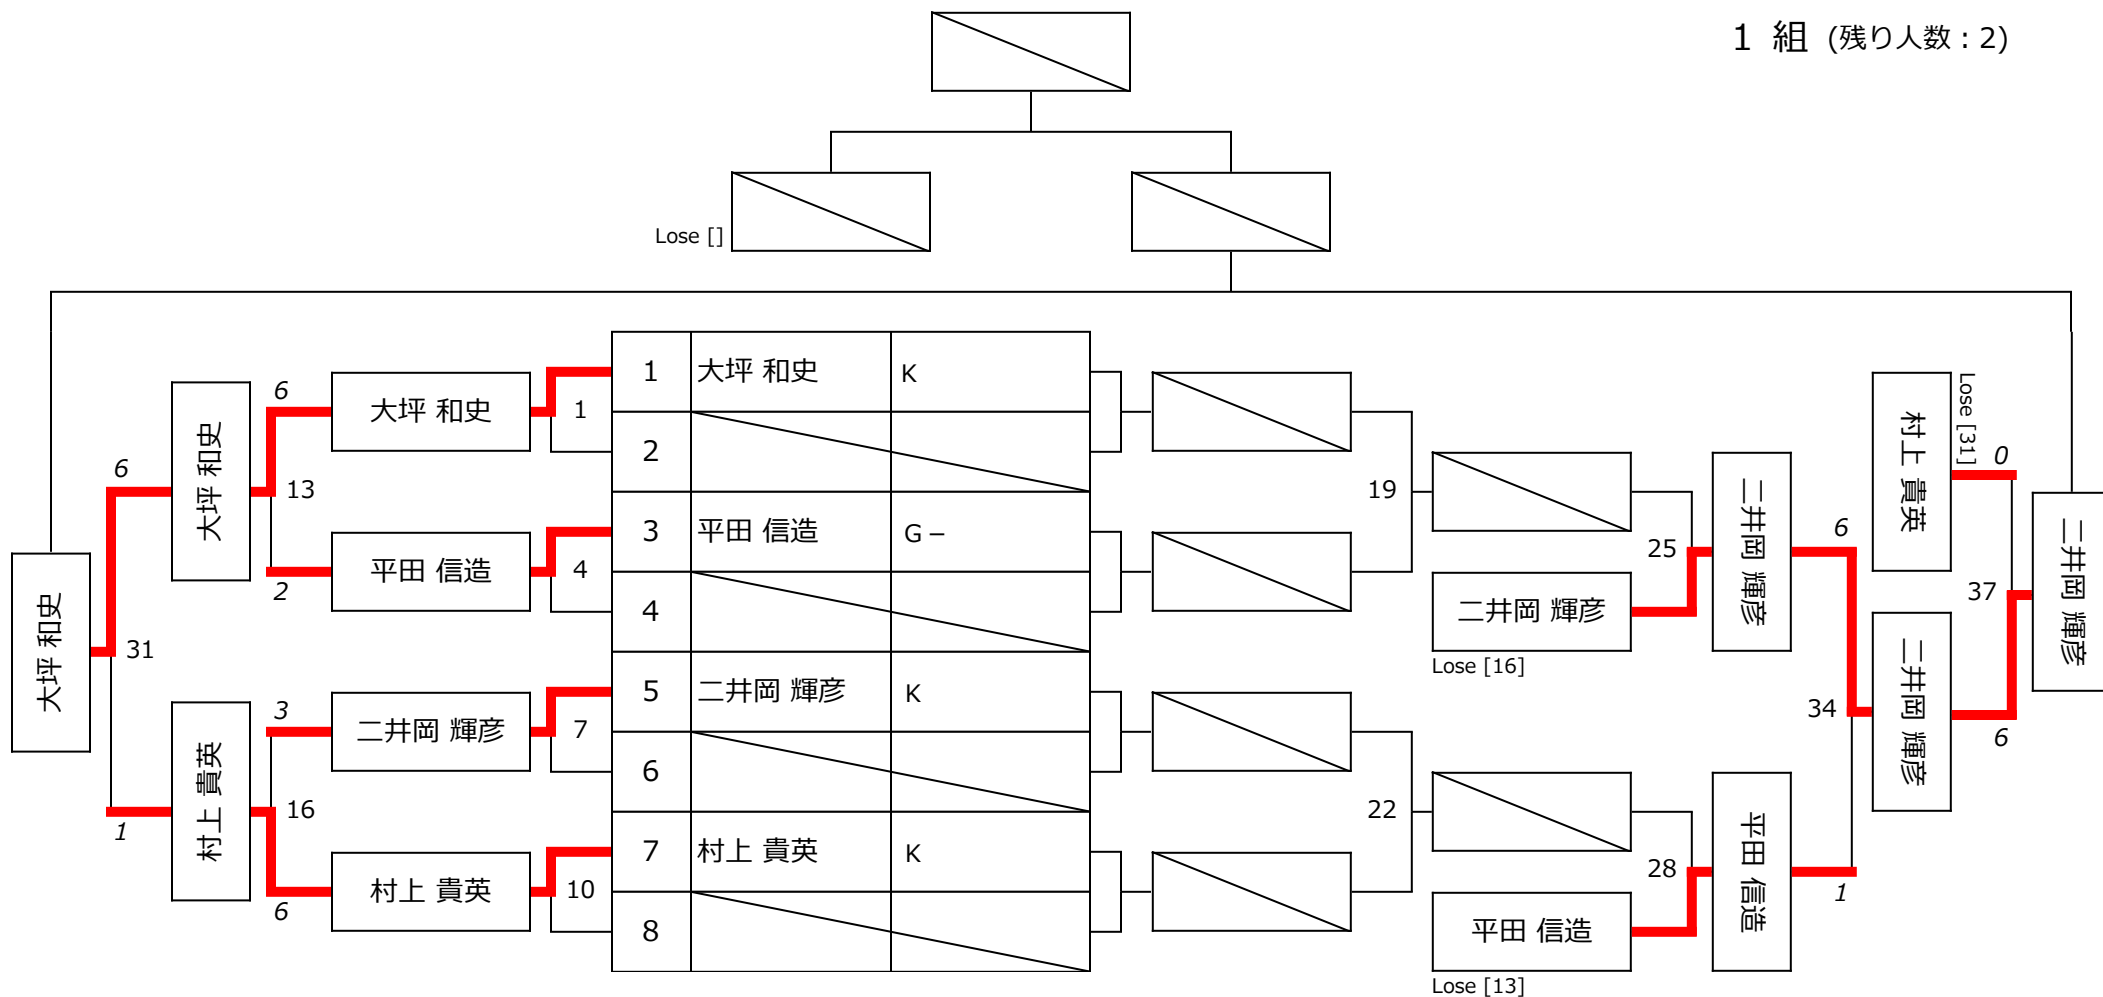

# 第32期 球聖戦C級戦

1 組 (残り人数：2)

<< 勝者 BRACKET >>

<< 敗者 BRACKET >>

# 第32期 球聖戦C級戦

2組 (残り人数：2)

<< 勝者 BRACKET >>

<< 敗者 BRACKET >>